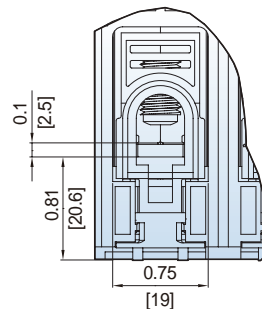

## DIMENSIONS

**UTE100** 151 page

**UTS150** 156 page

**UTS250** 156 page

**UTS400** 161 page

**UTS600** 161 page

**UTS800** 166 page

**UTS1200** 166 page

### UTE100 2P Circuit Breaker [Lug type]

Dimension: inch[mm]