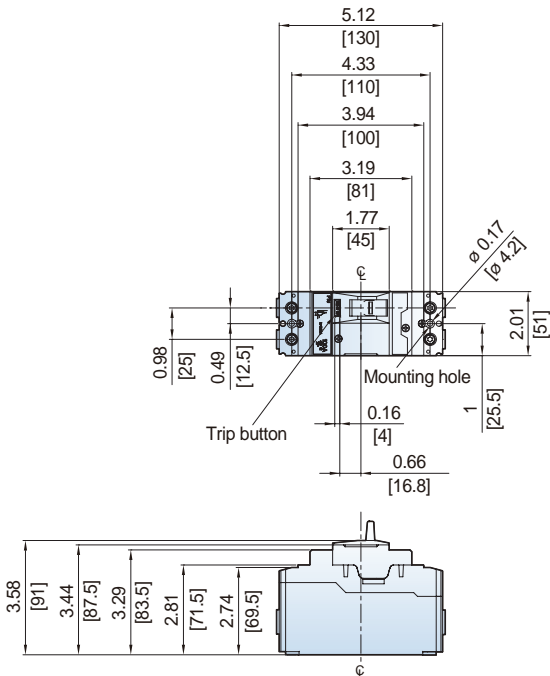

## DIMENSIONS

**UTE100** 151 page

**UTS150** 156 page

**UTS250** 156 page

**UTS400** 161 page

**UTS600** 161 page

**UTS800** 166 page

**UTS1200** 166 page

### UTE100 2P Circuit Breaker [Lug type]

Dimension: inch[mm]